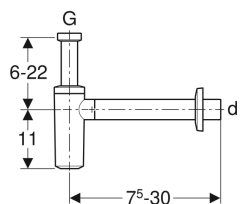

Geberit torusifoon valamule, ventiilirosetiga, äraviik horisontaalne

Näitlik pilt

Kasutuseesmärk

- Valamutele

Omadused

- Kvaliteedi järelevalve vastavalt standardile EN 274-3

- Korrosioonikindel
- Äraviik horisontaalne

Tehnilised andmed

Sifooni kõrgusega	75 mm
Materjal	PP

Tarne maht

- Ventiilirosett

- Seinarosett

Tootenumber	Värv / pealispind	d, ø	G
151.034.11.1	alpivalge	32 mm	1 1/4 "
151.035.11.1	alpivalge	40 mm	1 1/4 "