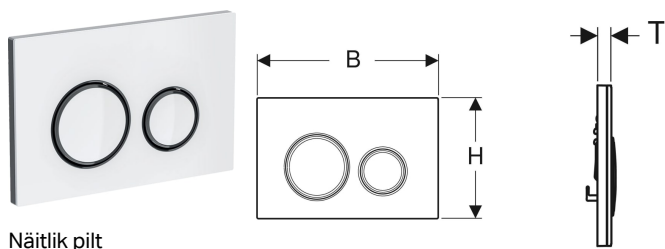

Geberit loputusplaat Sigma21, kahesüsteemne loputus, metallvärv mustkroom

Näitlik pilt

Kasutuseesmärk

- Loputuskäivituseks Geberit Sigma varjatud loputuskastide korral

Omadused

- Lülitamine eest

Tarne maht

- Kinnitusraam
- 2 distantspolti

- Põhiplaat easy-to-clean kattega
- Vajutusvardad heliisoleeritud, tööriistadeta kiirseedistus

Tehnilised andmed

Rakendusjõud | < 20 N

- 2 vajutusvarrast

Tootenumber	Värv / pealispind	Materjal	B	H	T
115.651.SI.1	Põhiplaat ja disainrõngad: mustkroom Katteplaat ja klahvid: valge	Tsinksurvevalu / klaas	24.6 cm	16.4 cm	1.4 cm
115.651.SJ.1	Põhiplaat ja disainrõngad: mustkroom Katteplaat ja klahvid: must	Tsinksurvevalu / klaas	24.6 cm	16.4 cm	1.4 cm
115.651.JM.1	Põhiplaat ja disainrõngad: mustkroom Katteplaat ja klahvid: Mustang kiltkivi	Tsinksurvevalu / kiltkivi (loodustoode)	24.6 cm	16.4 cm	1.4 cm
115.651.JV.1	Põhiplaat ja disainrõngad: mustkroom Katteplaat ja klahvid: Betoonisarnane	Tsinksurvevalu / keraamika	24.6 cm	16.4 cm	1.4 cm
115.651.JX.1	Põhiplaat ja disainrõngad: mustkroom Katteplaat ja klahvid: Pähklipuu ameerikalik	Tsinksurvevalu / puit (loodustoode)	24.6 cm	16.4 cm	1.4 cm
115.651.00.1	Põhiplaat ja disainrõngad: mustkroom Katteplaat ja klahvid: kliendispetsiifiline	Tsinksurvevalu	24.6 cm	16.4 cm	1 cm

Tarvikud

- Geberit DuoFresh pulga pesa, Sigma varjatud loputuskastile 12 cm
- Geberit DuoFresh pulga pesa, Sigma varjatud loputuskastile 8 cm
- Geberit DuoFresh moodul automaatse vallandamise ja Geberit DuoFresh pulga pesaga, Sigma varjatud loputuskastile 12 cm
- Geberit DuoFresh moodul automaatse vallandamise ja Geberit DuoFresh pulga pesaga, Sigma varjatud loputuskastile 8 cm
- Geberit DuoFresh moodul manuaalse vallandamise ja Geberit DuoFresh pulga pesaga, Sigma varjatud loputuskastile 12 cm
- Geberit DuoFresh moodul manuaalse vallandamise ja Geberit DuoFresh pulga pesaga, Sigma varjatud loputuskastile 8 cm
- Geberit pikenduskomplekt Sigma, Omega ja Kappa varjatud loputuskastidele