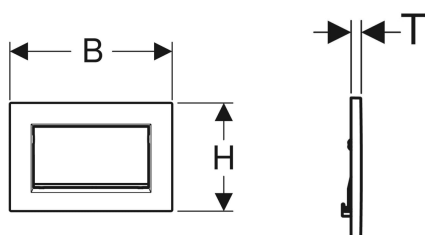

Geberit lülitusplaat Sigma30, Stop and Go loputussüsteemile, kinnikruvitav

Näitlik pilt

Kasutuseesmärk

- Loputuskäivituseks Geberit Sigma varjatud loputuskastide korral

Omadused

- Lülitamine eest

Tarne maht

- Kinnitusraam
- 2 distantspolti
- Vajutusvarras

- Vajutusvardad heliisoleeritud, tööriistadeta kiirseadistus

Tehnilised andmed

Rakendusjõud | < 20 N

- Katkestushoob
- Komplekt kruvi

Tootenumber	Värv / pealispind	Materjal	B	H	T
115.893.KJ.1	Plaat ja klahv: valge Disainribad: läikivkroomitud	Tsinksurvevalu	24.6 cm	16.4 cm	1.2 cm
115.893.KX.1	Plaat ja klahv: kroomitud, harjatud, easy-to-clean kattega Disainribad: läikivkroomitud	Tsinksurvevalu	24.6 cm	16.4 cm	1.2 cm
115.893.KY.1	Plaat ja klahv: läikivkroomitud Disainribad: kroomitud, harjatud	Tsinksurvevalu	24.6 cm	16.4 cm	1.2 cm
115.893.45.1	kullatud	Tsinksurvevalu	24.6 cm	16.4 cm	1.2 cm
115.893.JT.1	Plaat ja klahv: valge matt värvitud, easy-to-clean kattega Disainribad: läikivkroomitud	Tsinksurvevalu	24.6 cm	16.4 cm	1.2 cm
115.893.14.1	Plaat ja klahv: must matt värvitud, easy-to-clean kattega Disainribad: läikivkroomitud	Tsinksurvevalu	24.6 cm	16.4 cm	1.2 cm