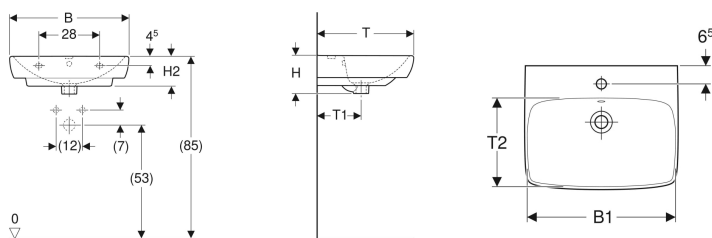

Geberit Selnova Square valamu

- Sobib aluskapile

Omadused

- Valamupooljalaga kombineeritav
- Valamujalaga kombineeritav

Tehnilised andmed

Materjal | Sanitaarkeraamika

Tootenumber	Värv / pealispind	Segistilava	Ülevool	B	B1	Aluskapilaius	H	H1	H2	H3	T	T1	T2	
500.300.01.8 *	valge	ilma	nähtav	60 cm	54.5 cm	49.3 cm	18 cm	85 cm	14.5 cm	79.5 cm	46 cm	21 cm	30.5 cm	Uus
500.299.01.8 *	valge	ilma	nähtav	65 cm	61 cm	54.4 cm	18 cm	85 cm	14.5 cm	79.5 cm	48 cm	21 cm	32 cm	Uus
500.290.01.3 *	valge	keskel	ilma	55 cm	47.5 cm	46.4 cm	17 cm	83 cm	14 cm	78.5 cm	44 cm	20 cm	29 cm	Uus
500.300.01.3 *	valge	keskel	ilma	60 cm	54.5 cm	49.3 cm	18 cm	85 cm	14.5 cm	79.5 cm	46 cm	21 cm	30.5 cm	Uus
500.300.01.9 *	valge	ilma	ilma	60 cm	54.5 cm	49.3 cm	18 cm	85 cm	14.5 cm	79.5 cm	46 cm	21 cm	30.5 cm	Uus
500.299.01.9 *	valge	ilma	ilma	65 cm	61 cm	54.4 cm	18 cm	85 cm	14.5 cm	79.5 cm	48 cm	21 cm	32 cm	Uus
500.290.01.1	valge	keskel	nähtav	55 cm	47.5 cm	46.4 cm	17 cm	83 cm	14 cm	78.5 cm	44 cm	20 cm	29 cm	
500.291.01.1	valge	ilma	nähtav	55 cm	47.5 cm	46.4 cm	17 cm	83 cm	14 cm	78.5 cm	44 cm	20 cm	29 cm	
500.300.01.1	valge	keskel	nähtav	60 cm	54.5 cm	49.3 cm	18 cm	85 cm	14.5 cm	79.5 cm	46 cm	21 cm	30.5 cm	
500.299.01.1	valge	keskel	nähtav	65 cm	61 cm	54.4 cm	18 cm	85 cm	14.5 cm	79.5 cm	48 cm	21 cm	32 cm	

* Tellimuspõhine tootmine

Tarvikud

- Geberit torusifoon valamule, ära viik horisontaalne

- Geberit Selnova pörandapealne sammas ainult valamule 65 cm
- Geberit Selnova Square pörandapealne sammas ainult valamutele 55–60 cm