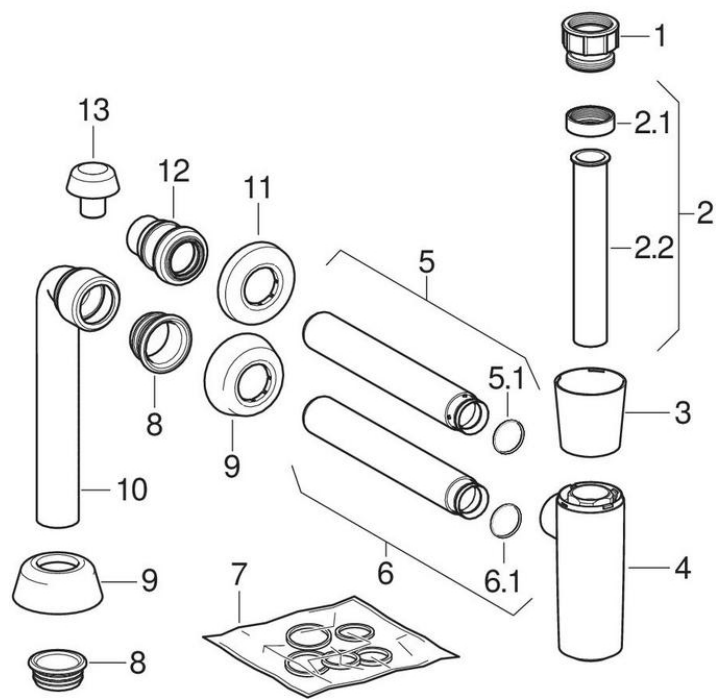

Torusifoonid valamutele

2004 -

Kaubamärk Geberit

Omadused

Ehitusaasta | 2004

Kehtiv artiklile

151.029.21.1	151.034.11.1	151.034.21.1	151.035.11.1
151.035.21.1	151.020.21.1	151.001.21.1	151.003.21.1

#	Tootenumbr	Märkused
2	241.407.11.1	
2.1	363.766.11.1	Only for art. nos. 151.026.xx.1, 1 1/2"
2.2	858.607.11.1	Only for art. nos. 151.026.xx.1, 1 1/2"
3	241.411.11.1	
3	241.411.21.1	
5	241.408.11.1	
5	241.408.21.1	
5	241.409.11.1	
5.1 / 6.1	242.562.00.1	
6	241.502.11.1	
6	241.502.21.1	
6	242.126.21.1	
7	240.366.00.1	
8	152.495.00.1	
8	152.496.00.1	
9	241.507.11.1	
9	241.507.21.1	

#	Tootenumber	Märkused
9	241.508.11.1	
9	241.508.21.1	
10	152.230.11.1	
11	241.405.11.1	
13	242.120.11.1	
13	242.120.21.1	
13	242.437.11.1	
13	242.437.21.1	

- Saadaval on ainult loetletud tooteartiklid